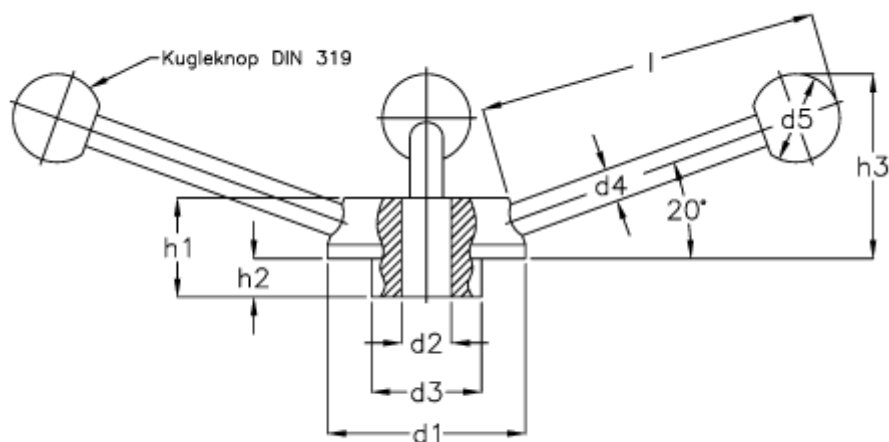

Varenummer: 20472252V
Beskrivelse: E+G Håndhjul
GN 213-65-V 16

Mål

$d1 = 65$
 $d2 = B 16$
 $d3 = 35$
 $d4 = 12$
 $d5 = 30$
 $H1 = 32$
 $H2 = 12$
 $l = 110$